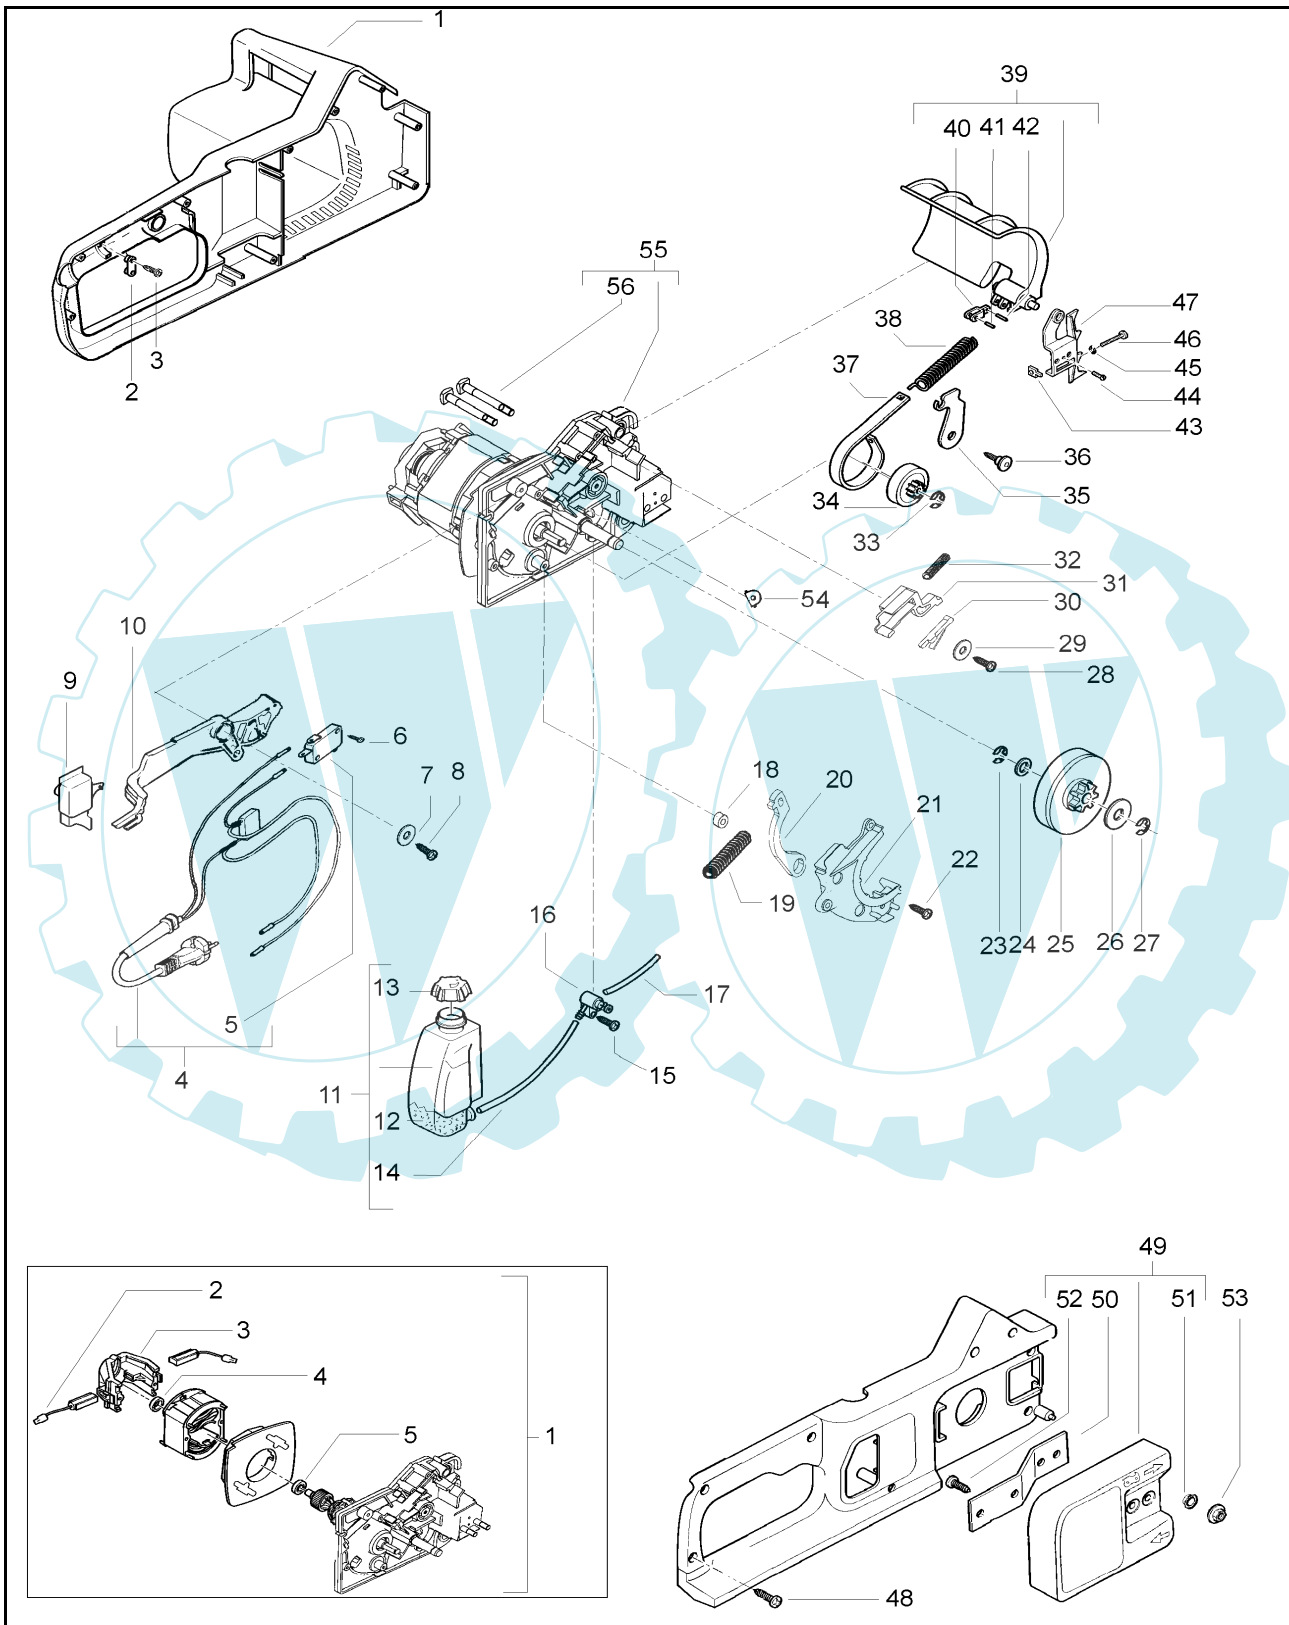

Service

The Electrolux Group. The world's No.1 choice.

Item	P/N McC	P/N ELX	Qty	DESCRIPTION
FIGURE 1				
1	249134	538249134	1	crankcase kit
2	241052	538241052	1	wires clamp
3	241077	538241077	2	screw
C 4	243008	538243008	1	wires ass'y(schuko)
C 5	• 242687	538242687	1	microswitch
6	240862	538240862	1	screw self threading 4x18
7	241703	538241703	1	washer
8	240833	538240833	1	screw self threading 3x20
9	243009	538243009	1	trigger
10	243014	538243014	1	trigger lever
C 11	4305	538004305	1	oil tank ass'y
12	• 242365	538242365	1	oil filter
B 13	• 241060	538241060	1	cap
C 14	• 242402	538242402	1	oil tube (tank - oil pump)
15	240862	538240862	1	screw self threading 4x18
B 16	241183	538241183	1	oil pump
17	229743	538229743	1	oil tube (oil tank - chain)
B 18	243005	538243005	1	bushing
19	243006	538243006	1	spring
B 20	243004	538243004	1	brake (stop in time)
21	243007	538243007	1	brake cover
22	240862	538240862	3	screw self threading 4x18
23	229137	538229137	1	seeger D.8
C 24	241074	538241074	1	washer 10x15x1
A 25	241038	538241038	1	gear
C 26	241075	538241075	1	washer 10x30x0,8
B 27	229137	538229137	1	seeger D.8
28	240862	538240862	3	screw self threading 4x18
29	241703	538241703	1	washer 4,5x16x0,8
C 30	243019	538243019	1	trigger lock
C 31	243018	538243018	1	slide
C 32	241574	538241574	1	spring
33	241073	538241073	1	seeger D.8
B 34	243003	538243003	1	pinion
35	241044	538241044	1	lever
36	241045	538241045	1	screw
37	241500	538241500	1	brake metal stripping
38	241451	538241451	1	brake spring
39	247717	538247717	1	brake lever ass'y
40	• 241043	538241043	1	toggle
41	• 229394	538229394	1	pin
42	• 241978	538241978	1	pin

Item	P/N McC	P/N ELX	Qty	DESCRIPTION
43	241037	538241037	1	tensioner nut
44	229082	538229082	1	screw
45	235367	538235367	1	seeger ring
46	241167	538241167	1	screw
47	241036	538241036	1	spiked bumper
48	240862	538240862	8	screw self threading 4x18
C 49	4355	538004355	1	pinion cover ass'y
50	• 241066	538241066	1	pinion cover plate
51	• 241067	538241067	2	bushing
52	• 241077	538241077	1	screw self threading 4x14
A 53	242501	538242501	2	nut M6
B 54	243017	538243017	1	cap
55	FIGURE 2			
A 56	• 241035	538241035	2	bar bolt

FIGURE 2		1950 W		
C 1	243035	538243035	1	motor ass'y
C 2	• 00248956	538048956	2	brushes
C 3	• 00248957	538048957	1	brushes holder
C 4	• 00216400	538216400	1	bearing
C 5	• 00216404	538216404	1	bearing

A=ALTA ROTAZIONE
B=MEDIA ROTAZIONE
C=ALTA ROTAZIONE
NUOVI CODICI

A=HIGH MOVING
B=MEDIUM MOVING
C=SLOW MOVING
NEW P. NUMBERS

A=HAUTE DEMANDE
B=MOYENNE DEMANDE
C=BASSE DEMANDE
NOUVELLES REFERENCES

A=GROBE NACHFRAGE
B=MITTELMAESSIGE
C=WENIGE NACHFRAGE
NEU CODEX

The Electrolux Group. The world's No.1 choice.